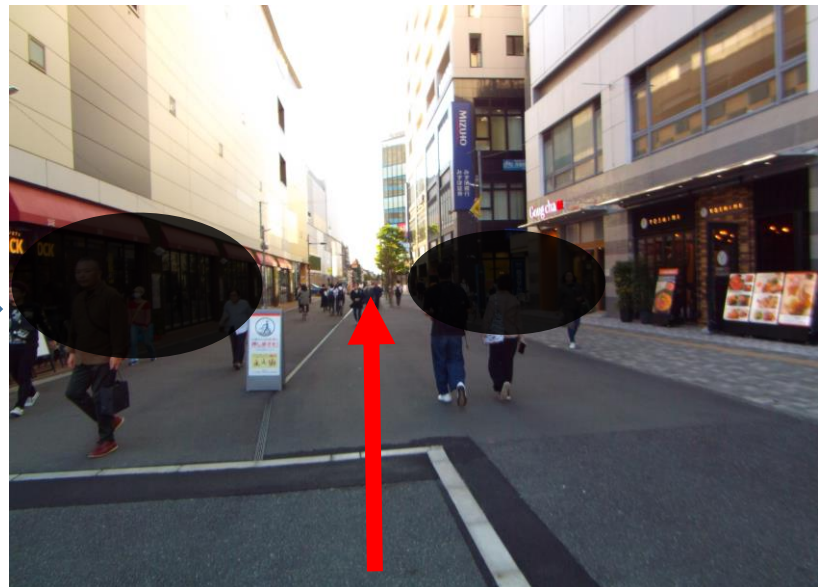

校舎までのアクセス

京王線調布駅 広場口・中央口より徒歩3分！ 以下の順路でお越しください！！

①中央口改札から出た場合は…
広場口改札（上記赤丸の建物）の方へ向かって
ください。

②広場口改札に着いたら、
広場口改札から出たら、
パルコさんの左の方へお進みください。

③矢印の方向に向かってお進みください。

④パルコさんを右手に見て、まっすぐ進むと
みずほ銀行さんが見えてきます。
その先に横断歩道がありますので、そこまで
お進みください。

⑤横断歩道を渡って右にお進みください。

⑥まっすぐ進むと正面にりそな銀行さんが見えます。
信号を渡らずに左へお進みください。

⑦左に曲がると正面にマナビスの看板が見えます。

⑧入口より奥のエレベーターまでお進みください。

⑨エレベーター降りるとすぐに入口あり、中に受付がございますので、そちらで皆さまをお迎えいたします。
ご来校をお待ちしております！

公式キャラクター マナペアー