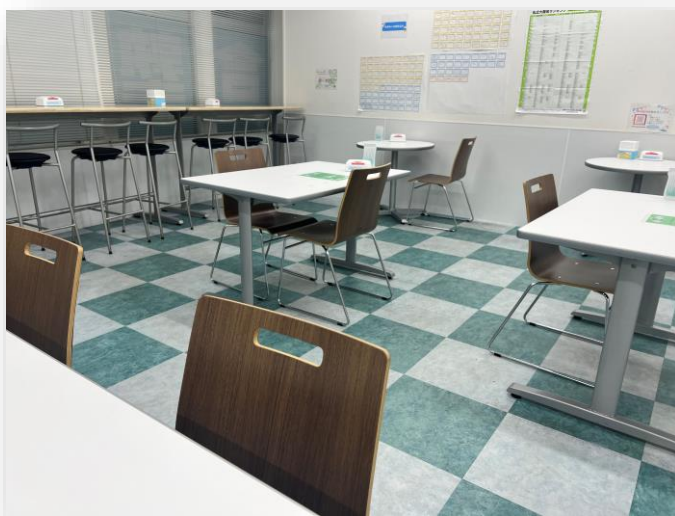

集中できる 学習環境

家だと集中できないあなたも、
きつとここなら勉強のやる気が出ます！

受講ブース(163席)

ブースがしっかり区切られているので、長い時間集中して勉強することができました！映像授業をみるだけでなく、自習でも使っていました！

飲食スペース

所沢校の飲食ブースは明るい雰囲気です！
休憩を取ったり、リラックスしながら暗記に取り組んだりしていました！

アドバイスタイム机

マナビスでは授業内容を説明する時間があります。自分の言葉で説明してみることで理解が深まり、学習したことがしっかり記憶に残ります！質問もできます！

参考書コーナー

授業で習ったことをしっかりアウトプットするために活用していました！様々な大学の過去問もあるので、受験前はほぼ毎日利用していました！

自習室

所沢校の自習室は広くて静かで集中できます！授業を受けるときと自習するときで場所を変えて集中力を高めていました！また、受験前に過去問を解くときにも使っていました！

音読室

音読することで、英語の速読力と理解力がアップします！
ぜひ音読室を活用してみましょう！