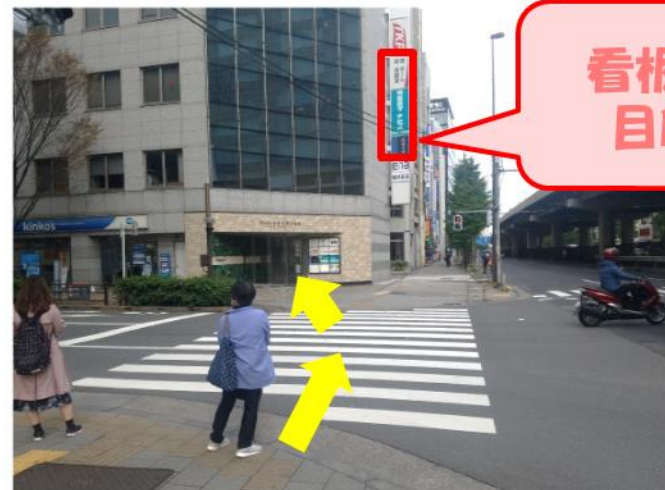

昭和通り改札から マナビス秋葉原校への アクセス

① 昭和通り口改札を降りましたら
横断歩道を渡らず、左折してください。

② 昭和通りを右手に
そのまま直進してください。

看板が
目印

③ 1つ目の横断歩道を渡った
ビルの4階となります。