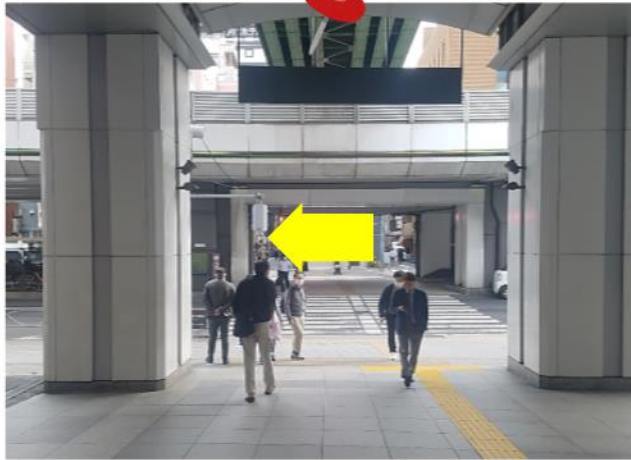

昭和通り改札から マナビス秋葉原校への アクセス

① 昭和通り口改札を降りましたら
横断歩道を渡らず、左折してください。

② 昭和通りを右手に
そのまま直進してください。

看板が
目印

③ 1つ目の横断歩道を渡った
ビルの4階となります。