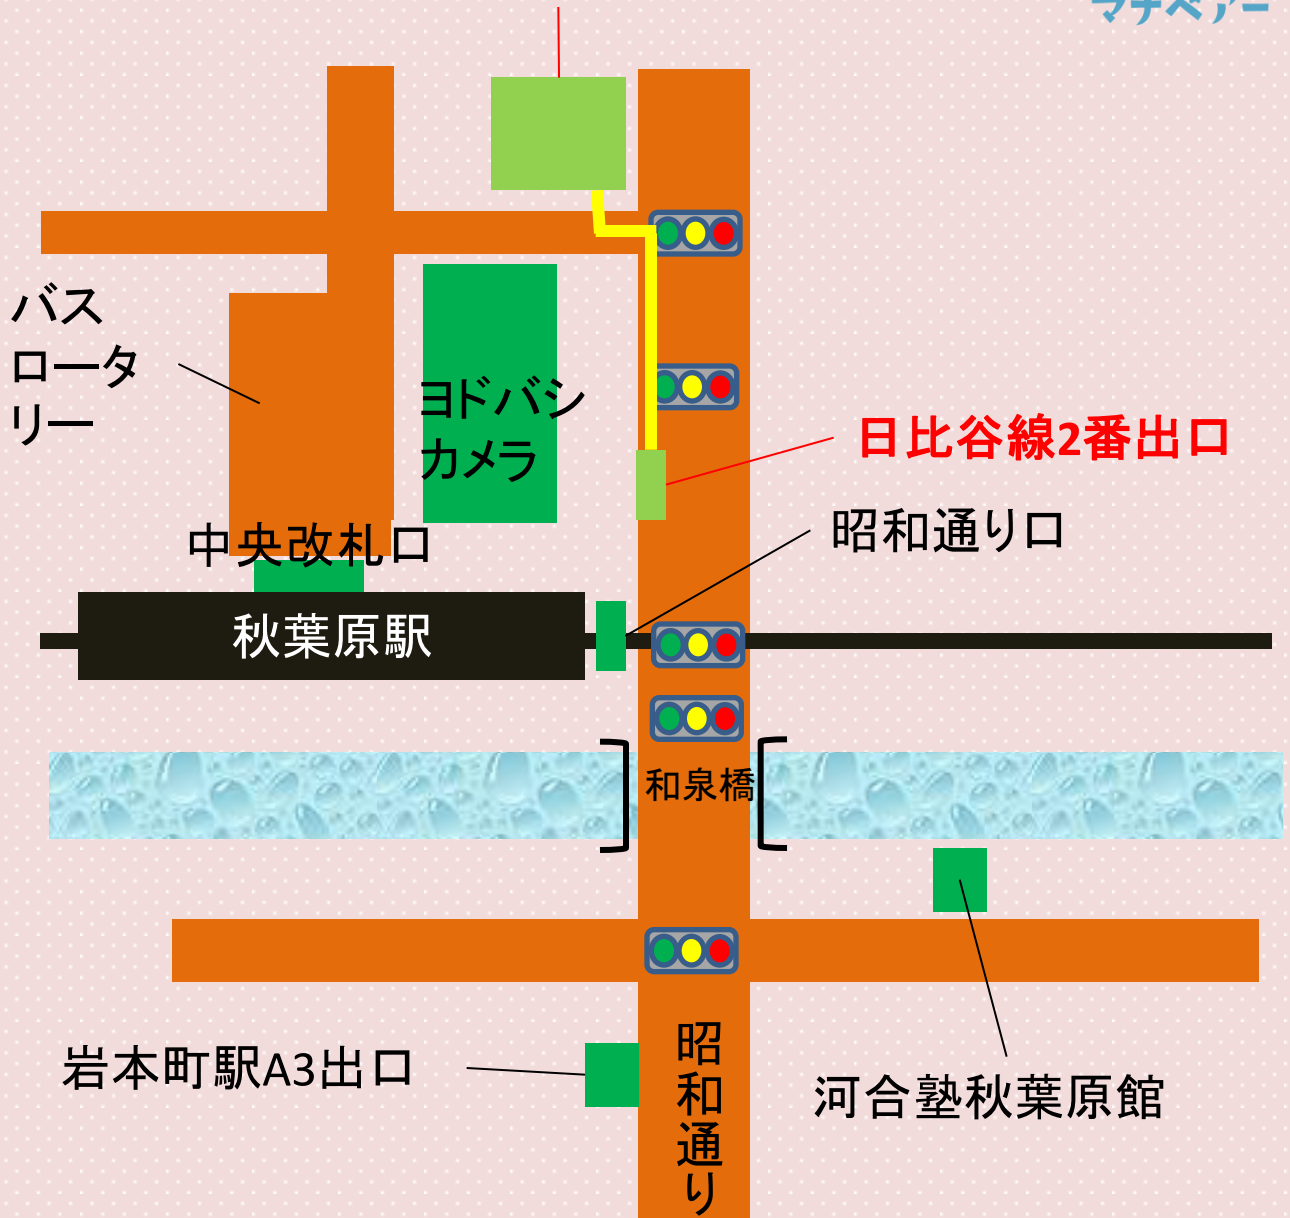

河合塾マナビス秋葉原校 日比谷線秋葉原駅からの道順

公式キャラクター
マナベアー

①改札を出てすぐ右方向の
日比谷線秋葉原駅2番出口
を出ます。

②地上に出ると、「河合塾マナ
ビス」の看板が見えますので、
100mほど直進します。

③ラウンドクロス秋葉原
4階が受付です！

河合塾マナビス秋葉原校 日比谷線秋葉原駅からの道順

公式キャラクター
マナペアー

河合塾マナビス秋葉原校
(ラウンドクロス秋葉原4階)

←校舎の位置をスマホで
確認したい場合はコチラ