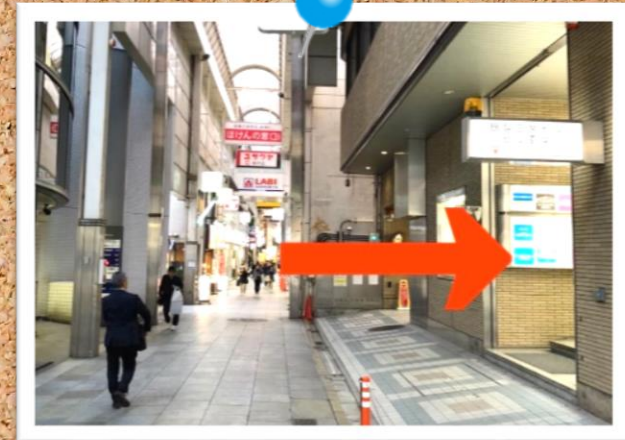

# 阪神線 神戸三宮駅からのアクセス

①神戸三宮駅（阪神線）西改札口を出て、左に曲がります。

②阪急百貨店の角を右に曲がります。

③ひまわりSTOREの角を左に曲がります。

④台湾甜商店の手前を右に曲がり、奥の階段をのぼります。

⑤階段をのぼって直進し、三井住友銀行の先を右に曲がります。

⑥右手のビルの4階です。写真の入口からお入りください。