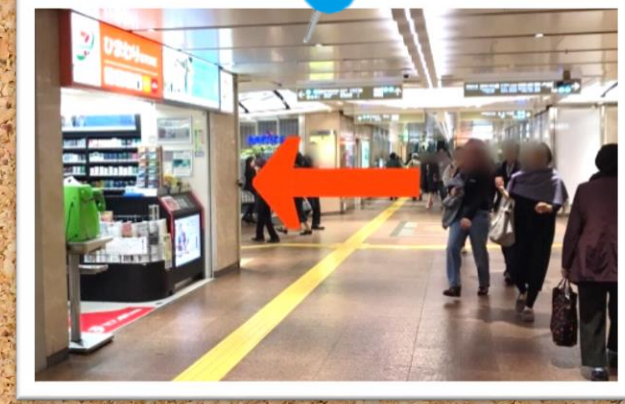

# 阪神線 神戸三宮駅からのアクセス

①神戸三宮駅（阪神線）西改札口を出て、左に曲がります。

②阪急百貨店の角を右に曲がります。

③ひまわりSTOREの角を左に曲がります。

④台湾甜商店の手前を右に曲がり、奥の階段をのぼります。

⑤階段をのぼって直進し、三井住友銀行の先を右に曲がります。

⑥右手のビルの4階です。写真の入口からお入りください。