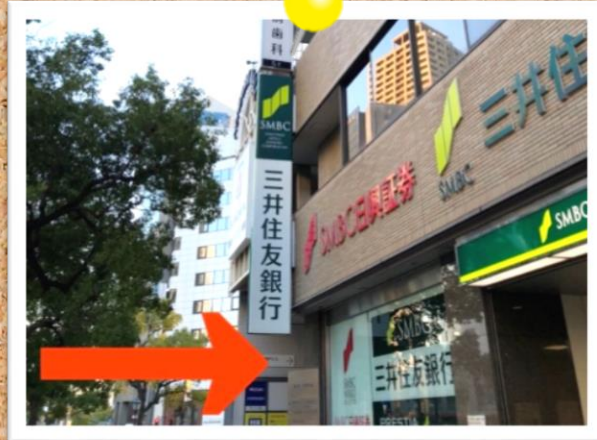

# 阪神線 神戸三宮駅からのアクセス

①神戸三宮駅（阪神線）西改札口を出て、左に曲がります。

②阪急百貨店の角を右に曲がります。

③ひまわりSTOREの角を左に曲がります。

④台湾甜商店の手前を右に曲がり、奥の階段をのぼります。

⑤階段をのぼって直進し、三井住友銀行の先を右に曲がります。

⑥右手のビルの4階です。写真の入口からお入りください。