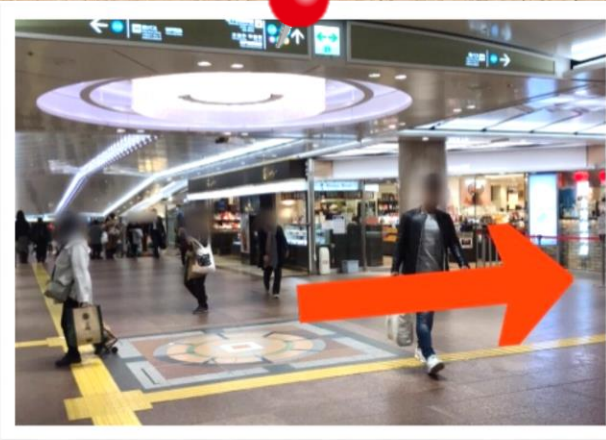

# 阪神線 神戸三宮駅からのアクセス

①神戸三宮駅（阪神線）西改札口を出て、左に曲がります。

②阪急百貨店の角を右に曲がります。

③ひまわりSTOREの角を左に曲がります。

④台湾甜商店の手前を右に曲がり、奥の階段をのぼります。

⑤階段をのぼって直進し、三井住友銀行の先を右に曲がります。

⑥右手のビルの4階です。写真の入口からお入りください。