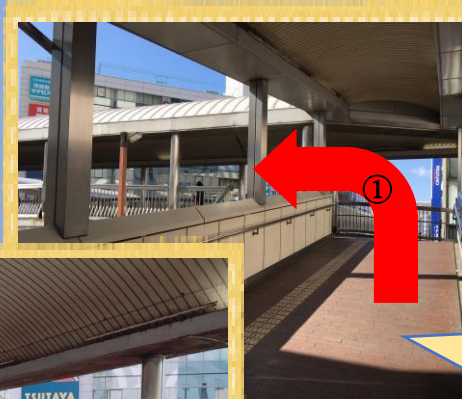

小田急線からマナビス町田校まで

① 小田急線町田駅西口を出て
右側へ進みます

② 斜め右へ進み、歩道橋へ

③ 歩道橋を出て写真の矢印の
番号順に進みます

④ 歩道橋を出て正面にある
西友ビルの7階にあります