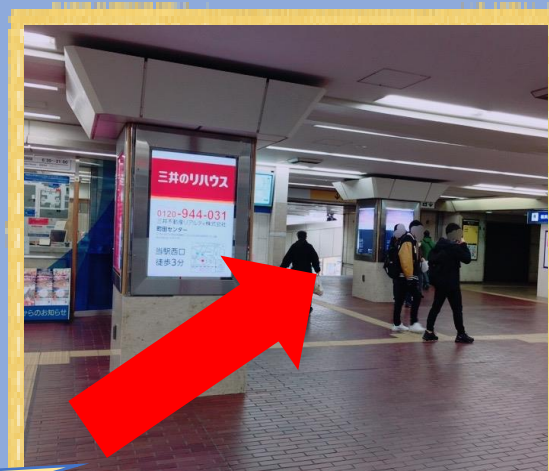

小田急線からマナビス町田校まで

① 小田急線町田駅西口を出て
右側へ進みます

② 斜め右へ進み、歩道橋へ

③ 歩道橋を出て写真の矢印の
番号順に進みます

④ 歩道橋を出て正面にある
西友ビルの7階にあります