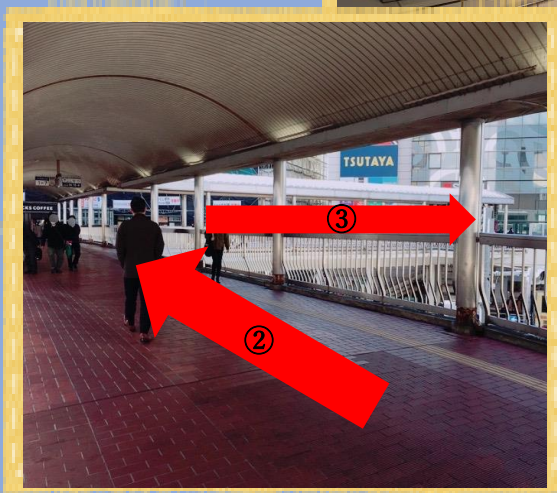

小田急線からマナビス町田校まで

① 小田急線町田駅西口を出て
右側へ進みます

② 斜め右へ進み、歩道橋へ

③ 歩道橋を出て写真の矢印の
番号順に進みます

④ 歩道橋を出て正面にある
西友ビルの7階にあります