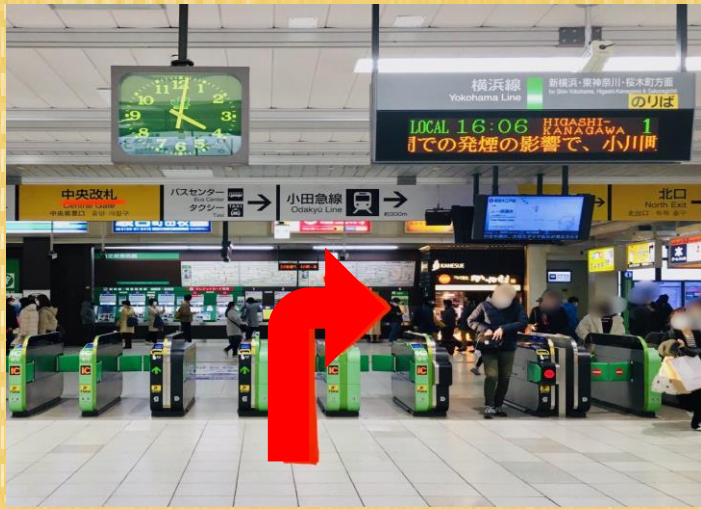

横浜線からマナビス町田校まで

① JR 横浜線町田駅・中央改札を
出て右側、北口へ向かいます

② マルイ町田店を左に曲がり、
まっすぐ進みます

③ スターバックスコーヒーを左手に
見て矢印の方向に進みます。

④ 西友ビルの7階に
あります