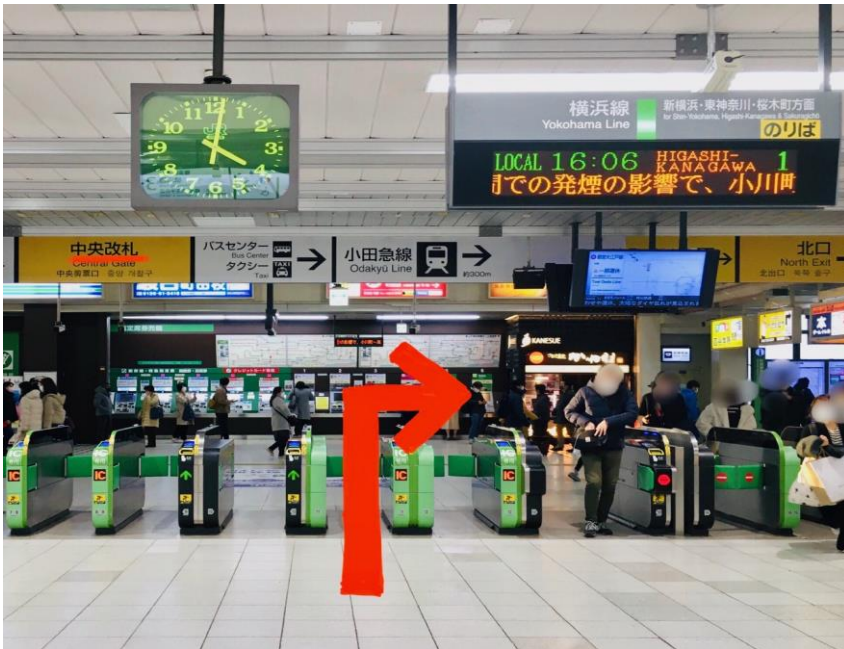

町田校へのアクセス

～横浜線改札から～

① 横浜線の
中央改札口を
出たら、右へ

② 小田急線
の駅へ向かう
方向へ左折

③
Go ahead !

④
まだまだ
前進！

⑤ ゴール！
SEIYUの7Fになります。
エスカレーター・エレベーターで校舎まで