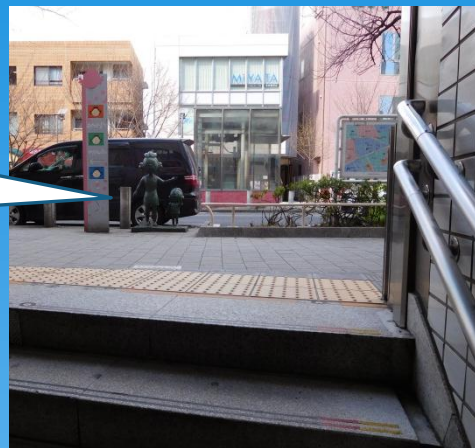

公式キャラクター

マナビアー

# 河合塾マナビス 桜新町校へのご案内

①桜新町駅南口地上に出ます。  
サザエさんの像が目印です。

②タラちゃんの指の方向が  
まさに校舎の  
位置です。

③サザエさんの手の  
方向とは逆に左後ろ  
を向いてください。

④こちらのビルです。  
エレベーターまでの通路は  
マナビスの看板が目印です。

⑤真っ直ぐ進んで左方向に  
エレベーターがあります。  
3階がマナビスです。