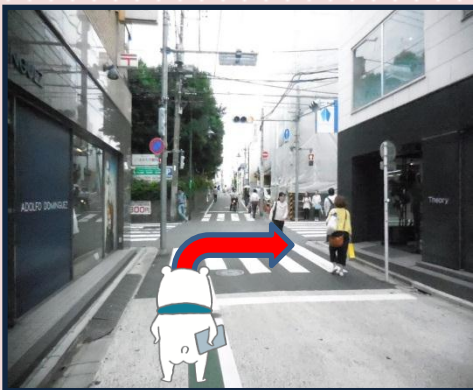

河合塾マナビス自由が丘校 自由が丘駅からの道順

公式キャラクター
マナビアー

①自由が丘駅正面口を出て、
直進します。

②WEEKLY SHOPと、
蜂の家の間の道を
直進します。

③Theory (アパレルショップ)
が右手にある十字路を右折します。

④右折後、直進すると、
弊社看板が見えます。

⑤エントランスはビルに向かって
左側にあります。

ここから入り、エレベーターで
2階までお越しく下さい。