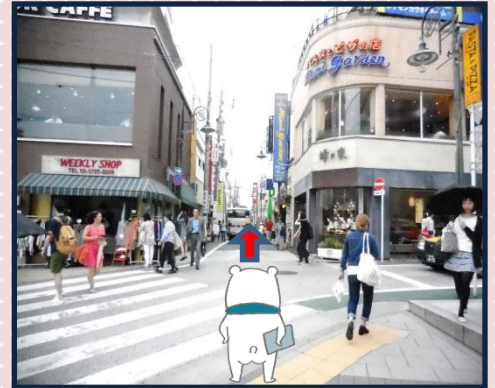

河合塾マナビス自由が丘校 自由が丘駅からの道順

公式キャラクター
マナビアー

①自由が丘駅正面口を出て、
直進します。

②WEEKLY SHOPと、
蜂の家の間の道を
直進します。

③Theory (アパレルショップ)
が右手にある十字路を右折します。

④右折後、直進すると、
弊社看板が見えます。

⑤エントランスはビルに向かって
左側にあります。

ここから入り、エレベーターで
2階までお越しく下さい。