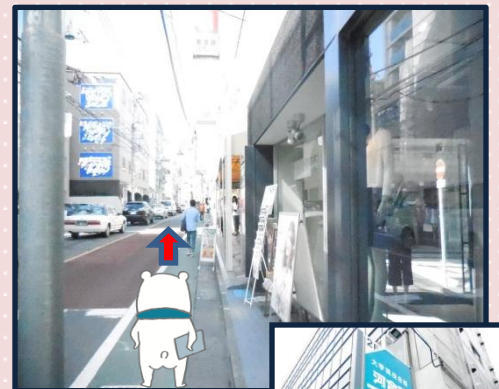

河合塾マナビス自由が丘校 自由が丘駅からの道順

公式キャラクター
マナビアー

①自由が丘駅正面口を出て、
直進します。

②WEEKLY SHOPと、
蜂の家の間の道を
直進します。

③Theory (アパレルショップ)
が右手にある十字路を右折します。

④右折後、直進すると、
弊社看板が見えます。

⑤エントランスはビルに向かって
左側にあります。

ここから入り、エレベーターで
2階までお越しく下さい。