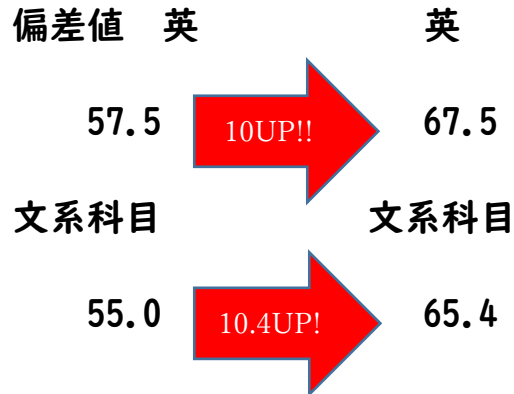

三鷹校在籍生の成績向上例

都立高校 高2・9月入会

毎日部活がある中でコツコツ進めてきました。学習習慣を早期に確立できたことが要因だと考えています。

高2 記述模試

高3 第2回記述模試

私立高校 高2・10月入会

英語は基礎レベルからスタートしましたが、時間を見つけ、毎日来校、授業を受けていました。

高2 記述模試

高3 第2回記述模試

三鷹校では、学習の習慣化が早くから身に付き、
また志望校よりもひとつ上の大学合格が勝ち取れます。