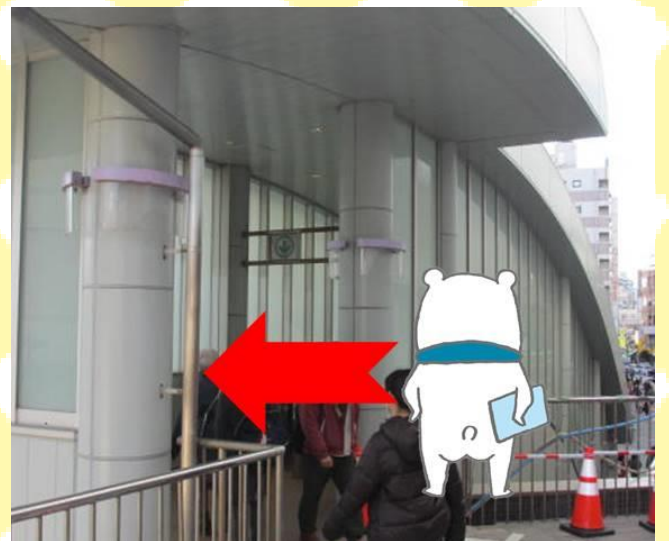

# 河合塾マナビス藤沢駅北口校 JR 藤沢駅改札口からの道順

①JR藤沢駅改札口を出て左折し、北口に向かいます。

②広場中央に出て左折し、KALDIを目印にさいか屋の前を通り過ぎます。

③下りのエスカレーターに乗り、地上に降りたら直進します。

④交差点「銀座通り」を直進し、ファミリーマートを通り過ぎます。

⑤受付は F.S.C ビル 2 階になります。  
入口は 1 階矢印の指す位置に  
ございます。