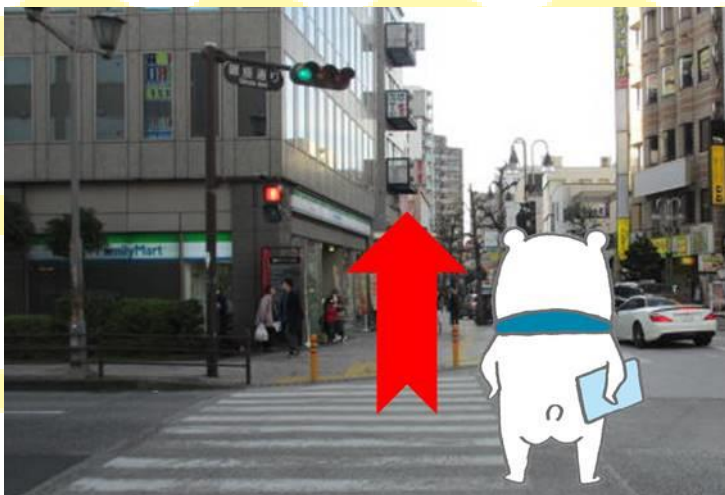

# 河合塾マナビス藤沢駅北口校 JR 藤沢駅改札口からの道順

①JR藤沢駅改札口を出て左折し、北口に向かいます。

②広場中央に出て左折し、KALDIを目印にさいか屋の前を通り過ぎます。

③下りのエスカレーターに乗り、地上に降りたら直進します。

④交差点「銀座通り」を直進し、ファミリーマートを通り過ぎます。

⑤受付は F.S.C ビル 2 階になります。  
入口は 1 階矢印の指す位置に  
ございます。