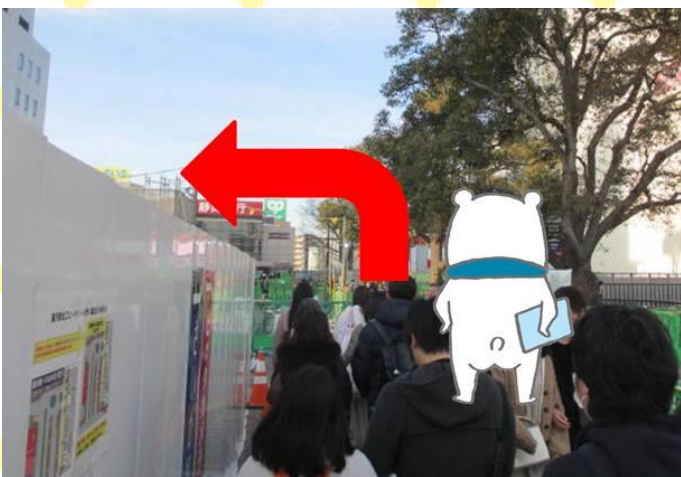

# 河合塾マナビス藤沢駅北口校 JR 藤沢駅改札口からの道順

①JR藤沢駅改札口を出て左折し、北口に向かいます。

②広場中央に出て左折し、KALDIを目印にさいか屋の前を通り過ぎます。

③下りのエスカレーターに乗り、地上に降りたら直進します。

④交差点「銀座通り」を直進し、ファミリーマートを通り過ぎます。

⑤受付は F.S.C ビル 2 階になります。  
入口は 1 階矢印の指す位置に  
ございます。