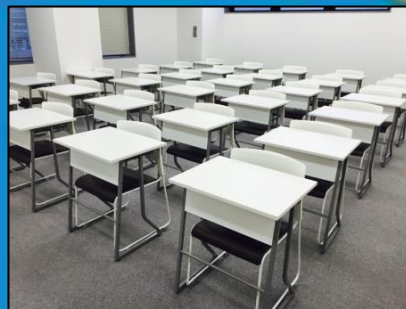

自習室の増設 & ロッカー完備！！

充実した自習スペース 志望校合格！（ロッカー完備！）

★マナビスの講義で得た「なるほど」をその日のうちにものにする。

★開校時間から閉館まで。日々の積み重ねによって、合格を勝ち取る！

★妥協を許さない、緊張感がここにある。

★★ 生徒数増加により、校舎施設強化 ★★
【入会特典】ロッカーを個々に無償貸与<人数制限有>

TEL 052-451-2550

★JR名古屋駅太閤通南口からスグ！アクセス便利！