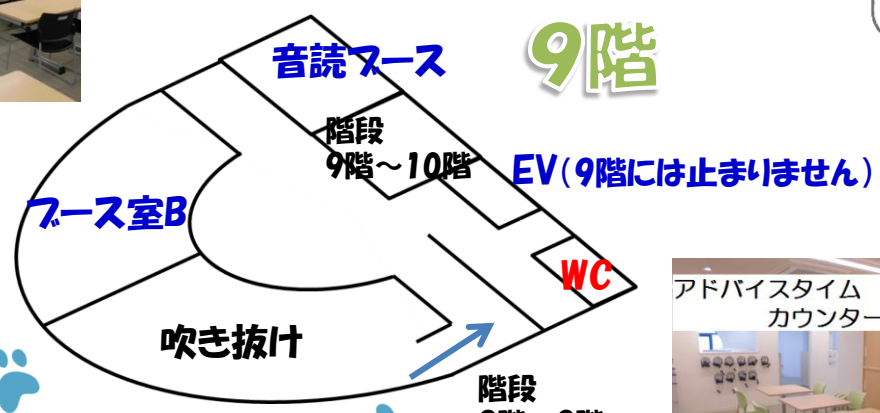

ようこそ!

河合塾マナビス四日市校へ!

四日市校フロアマップ

受講ブース

10階

階段 9階~10階

EV (10階には止まりません)

ブース室C

教室

9階

音読ブース

階段 9階~10階

EV (9階には止まりません)

ブース室B

吹き抜け

階段 8階~9階

アドバイスタイム
カウンター

8階

自習室

アドバイスタイムカウンター

面談室

ブース室A

受付

休憩スペース