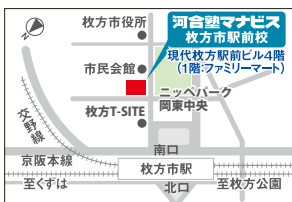

### 箕面船場校

阪急バス 新船場南橋から徒歩3分  
北大阪急行 千里中央駅から徒歩17分

072-734-7755

### 京橋駅前校

京阪・JR・大阪メトロ 京橋駅から徒歩1分  
三井住友銀行京阪京橋ビル5F

06-6136-1557

### 枚方市駅前校

京阪本線・交野線 枚方市駅 南口・9番出口から徒歩2分  
現代枚方駅前ビル4F (1F:ファミリーマート・サンマルカカフェ)

072-894-8080