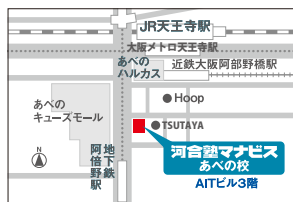

### 枚方市駅前校

京阪本線・交野線 枚方市駅 南口・9番出口から徒歩2分  
現代枚方駅前ビル4F (1F:ファミリーマート・サンマルカカフェ)

072-894-8080

### 住道駅前校

JR学研都市線 住道駅 北口徒歩1分  
大東サンメイツ二番館3階

072-800-3211

### あべの校

天王寺駅、大阪阿部野橋駅、阿倍野駅から徒歩2分  
AITビル3階

06-4703-3813