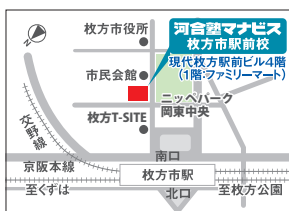

千里中央校

【高品質の学習環境を誇る】

北大阪急行 千里中央駅から徒歩1分
大阪モノレール 千里中央駅から徒歩5分
千里ライフサイエンスセンター 14F

06-6873-7210

豊中校

【多くの阪大生がフォローします】

阪急宝塚線 豊中駅 北改札を出て⑨番出口から徒歩3分
グロウ豊中ビル4F (2F:河合塾現役生教室の上)

06-6151-2682

箕面船場阪大前校

【日本一、阪大に近い塾】

阪急バス 新船場南橋から徒歩3分
北大阪急行 千里中央駅から徒歩17分

072-734-7755

枚方市駅前校

【卒業生アシスタント多数在籍】

京阪本線・交野線 枚方市駅 南口・⑨番出口から徒歩2分
現代枚方駅前ビル4F (1Fファミリーマート・サンマルクカフェ)

072-894-8080