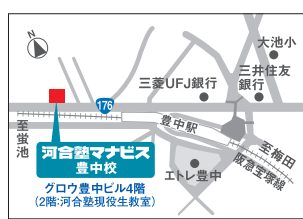

学習サポート

受験指導のプロである河合塾マナビスのアドバイザーが一人ひとりに合った学習プランを提示します。一人ひとりの成績を分析して、合格への学習計画や授業の理解をサポートします。

通塾に便利なお近くのマナビス校舎をお選びください

募集対象 高1・2生、中3生(中高一貫校)

開校時間 [平日・土曜日] 14:00~22:00
[日曜日・祝日] 10:00~18:00

★冬休み期間中は開校時間を変更する校舎がございます。

千里中央校

【高品質の学習環境を誇る】

北大阪急行 千里中央駅から徒歩1分
大阪モノレール 千里中央駅から徒歩5分
千里ライフサイエンスセンター 14F

06-6873-7210

豊中校

【多くの阪大生がフォローします】

阪急宝塚線 豊中駅 北改札を出て⑨番出口から徒歩3分
グロウ豊中ビル4F (2F:河合塾現役生教室の上)

06-6151-2682

箕面船場阪大前校

【日本一、阪大に近い塾】

阪急バス 新船場南橋から徒歩3分
北大阪急行 千里中央駅から徒歩17分

072-734-7755

枚方市駅前校

【卒業生アシスタント多数在籍】

京阪本線・交野線 枚方市駅 南口・⑨番出口から徒歩2分
現代枚方駅前ビル4F (1Fファミリーマート・サンマルクカフェ)

072-894-8080