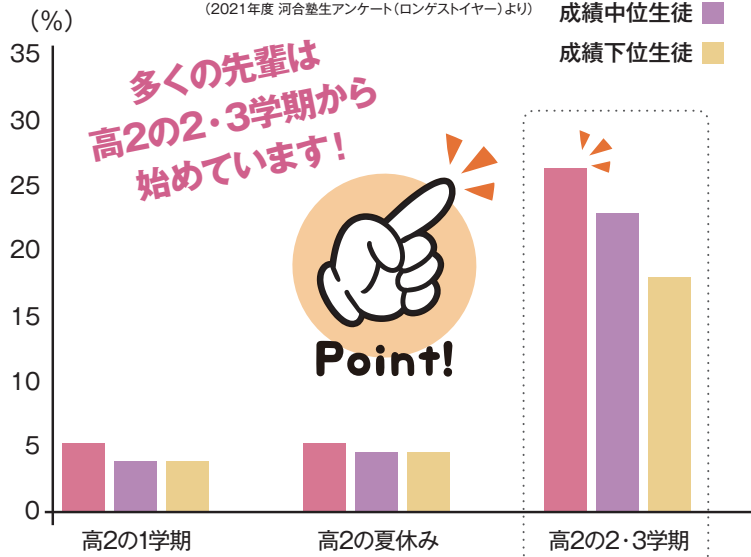

映像授業を体験していただきます。
授業後習得度の確認や質問も受け付けします。

約1000講座の中から希望の講座を体験可能

2冬の体験会
パターン

冬期特別無料講習(2週間体験)

対象 高1・2生、中3生(中高一貫校)

- ★お申込日によって受講できる講座数が異なります。
- ★講座のラインアップはHPにてご確認ください。
- ★受講期間は、お申込から2週間となります。

早期申込が
オススメ!!

申込用紙提出日

受講可能講座数

11月7日(月)まで ▶ 4講座

12月12日(月)まで ▶ 3講座

12月26日(月)まで ▶ 2講座

大学入学共通テストトライアル
申込者特典あり

全国338校!
続々開校!
※2022年8月現在

自ら学ぶ力で、大学現役合格を。

河合塾マナビス

主催：(株)河合塾マナビス

公式キャラクター マナベアー

千里中央校・豊中校・箕面船場阪大前校・枚方市駅前校・京橋駅前校・住道駅前校・あべの校・堺東校

受験に対しての総合的な相談をするなら今がベストなタイミング

〈受験を意識した勉強を始めた時期〉

(2021年度 河合塾生アンケート(ロングスタイヤー)より)

成績上位生徒 ■
成績中位生徒 ■
成績下位生徒 ■

マナビスなら、キミだけの合格プランで志望校合格を目指せる!