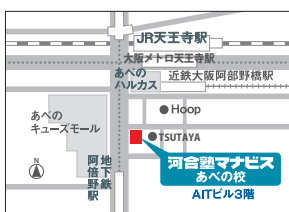

千里中央校

【高品質の学習環境を誇る】

北大阪急行 千里中央駅から徒歩1分
大阪モノレール 千里中央駅から徒歩5分
千里ライフサイエンスセンター 14F

06-6873-7210

豊中校

【多くの阪大生がフォローします】

阪急宝塚線 豊中駅 北改札を出て⑨番出口から徒歩3分
グロウ豊中ビル4F (2F:河合塾現役生教室の上)

06-6151-2682

箕面船場阪大前校

【日本一、阪大に近い塾】

阪急バス 新船場南橋から徒歩3分
北大阪急行 千里中央駅から徒歩17分

072-734-7755

枚方市駅前校

【卒業生アシスタント多数在籍】

京阪本線・交野線 枚方市駅 南口・⑨番出口から徒歩2分
現代枚方駅前ビル4F (1Fファミリーマート・サンマルクカフェ)

072-894-8080

京橋駅前校

【ベテランアドバイザーが指導】

京阪・JR・大阪メトロ 京橋駅から徒歩1分
三井住友銀行京阪京橋ビル5F

06-6136-1557

住道駅前校

【質問対応(特に英語)に強い塾】

JR学研都市線 住道駅 北口徒歩1分
大東サンメイツ二番館3F

072-800-3211

あべの校

【理系教科指導が特に強い校舎】

天王寺駅、大阪阿部野橋駅、阿倍野駅から徒歩2分
AITビル3F

06-4703-3813

堺東校

【三国丘生・泉陽生に強い合格実績】

南海高野線 堺東駅から徒歩5分
銀泉堺東第二ビル2F

072-247-8105