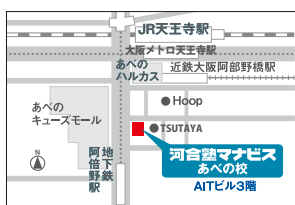

この合格実績は、2018年度入試における河合塾マナビス生および河合塾グループ関連法人の生徒の合格状況についてまとめたものです。各大学の合格数は、上記の在籍生および講習受講生の集計であり、公開模試のみの受験生は含まれていません。ただし1人で複数の大学・学部・学科に合格した場合は、それぞれに合格者として計上しています。

限定 入会特典

ピカピカのMyイヤホンで受講しよう

対象学年:高1・2・3生

マナビスにご入会していただくと受講で使用できるイヤホンを全員にプレゼント!!

※下記の3校舎限定です。

通塾に便利なお近くのマナビス校舎をお選びください

募集対象 高1・2・3生 ⊕ 中高一貫校 中3生 開校時間 [平日・土曜日] 14:00~22:00 [日曜日・祝日] 10:00~18:00 ★夏休み期間中は開校時間を延長する校舎がございます。

あべの校

天王寺駅、大阪阿部野橋駅、阿倍野駅から徒歩2分
AITビル3階

06-4703-3813

堺東校

南海高野線 堺東駅から徒歩3分
東洋ビル3F (2F:河合塾現役生教室の上)

072-247-8105

河内長野校

南海高野線・近鉄南大阪線 河内長野駅から徒歩3分
アイリービル1F

0721-54-5551

全国334校!
続々開校!
※2019年6月現在

自ら学ぶ力で、大学現役合格を。

河合塾マナビス

主催:(株)河合塾マナビス

公式キャラクター マナペアー

千里中央校・豊中校・箕面船場校・京橋駅前校・枚方市駅前校・住道駅前校・あべの校・堺東校・河内長野校