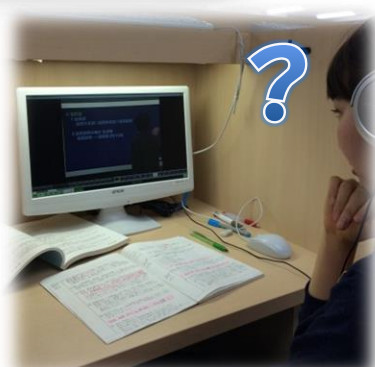

枚方市駅前校の マナビスの1日

マナビス到着～♪

カード交換して…

今日の席を探して…

個別ブースなので集中して
受講することができます。

映像授業では一時停止や巻き戻し、
倍速再生といった様々な
授業の受け方ができます。

また、受講予定は自分に合った
ペースで組むことが可能です。

書くことがいっぱい
あるから一時停止…

ちょっとよくわからな
かったから巻き戻し…

ここは得意だから
倍速で！

受講が終わったら...

受講が終わったらチェックテストを実施。
きちんと理解できているかどうかを
スタッフが確認します。テストを解いた後は
自分で答えを見て採点し、間違えた部分を確認、やり直しをします。

チェックテストで早速確認！

採点が終わったら...

この部分がよく
わからないから
質問しよう！

ここはね～

先ほど採点したチェックテストや授業の中で
わからなかった部分を毎回スタッフに質問し
て「わからない」を解決することができます。
他にも勉強のことや志望校、大学生活について
も相談することができます♪

ここがちょっと...

アドバイスタイム～！

ちょっと休憩！

(休憩スペースで食事をとることもできます)

よし、自習するぞ！

(自習も個別ブースでできます)

おつかれさま