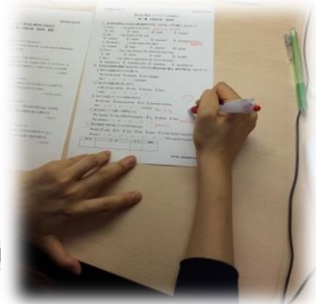

ちょっとよくわからな
かったから巻き戻し…

ここは得意だから
倍速で！

受講が終わったら...

受講が終わったらチェックテストを実施。
きちんと理解できているかどうかを
スタッフが確認します。テストを解いた後は
自分で答えを見て採点し、間違えた部分を確認、やり直しをします。

チェックテストで早速確認！

採点が終わったら...

この部分がよく
わからないから
質問しよう！

ここはね～

先ほど採点したチェックテストや授業の中で
わからなかった部分を毎回スタッフに質問し
て「わからない」を解決することができます。
他にも勉強のことや志望校、大学生活について
も相談することができます♪

ここがちょっと...

アドバイスタイム～！

ちょっと休憩！

(休憩スペースで食事をとることもできます)

よし、自習するぞ！

(自習も個別ブースでできます)

おつかれさま