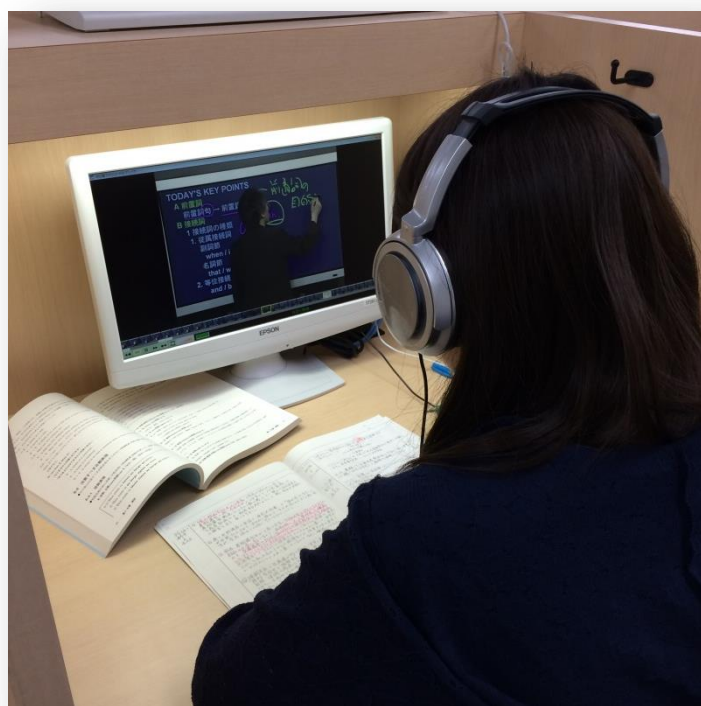

枚方市駅前校の マナビスの1日

マナビス到着～♪

カード交換して…

今日の席を探して…

個別ブースなので集中して
受講することができます。

映像授業では一時停止や巻き戻し、
倍速再生といった様々な
授業の受け方ができます。

また、受講予定は自分に合った
ペースで組むことが可能です。

書くことがいっぱい
あるから一時停止…

ちょっとよくわからな
かったから巻き戻し…

ここは得意だから
倍速で！

受講が終わったら...

受講が終わったらチェックテストを実施。
きちんと理解できているかどうかを
スタッフが確認します。テストを解いた後は
自分で答えを見て採点し、間違えた部分を確認、やり直しをします。

チェックテストで早速確認！

採点が終わったら...

この部分がよく
わからないから
質問しよう！

ここはね～

先ほど採点したチェックテストや授業の中で
わからなかった部分を毎回スタッフに質問し
て「わからない」を解決することができます。
他にも勉強のことや志望校、大学生活について
も相談することができます♪

ここがちょっと...

アドバイスタイム～！

ちょっと休憩！

(休憩スペースで食事をとることもできます)

よし、自習するぞ！

(自習も個別ブースでできます)

おつかれさま