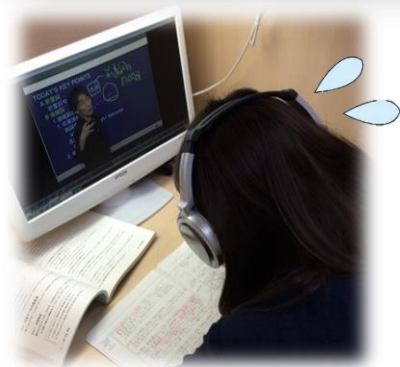

枚方市駅前校の マナビスの1日

マナビス到着～♪

カード交換して…

今日の席を探して…

個別ブースなので集中して
受講することができます。

映像授業では一時停止や巻き戻し、
倍速再生といった様々な
授業の受け方ができます。

また、受講予定は自分に合った
ペースで組むことが可能です。

書くことがいっぱい
あるから一時停止…

ちょっとよくわからな
かったから巻き戻し…

ここは得意だから
倍速で！

受講が終わったら...

受講が終わったらチェックテストを実施。
きちんと理解できているかどうかを
スタッフが確認します。テストを解いた後は
自分で答えを見て採点し、間違えた部分を確認、やり直しをします。

チェックテストで早速確認！

採点が終わったら...

この部分がよく
わからないから
質問しよう！

ここはね～

先ほど採点したチェックテストや授業の中で
わからなかった部分を毎回スタッフに質問し
て「わからない」を解決することができます。
他にも勉強のことや志望校、大学生活について
も相談することができます♪

ここがちょっと...

アドバイスタイム～！

ちょっと休憩！

(休憩スペースで食事をとることもできます)

よし、自習するぞ！

(自習も個別ブースでできます)

おつかれさま