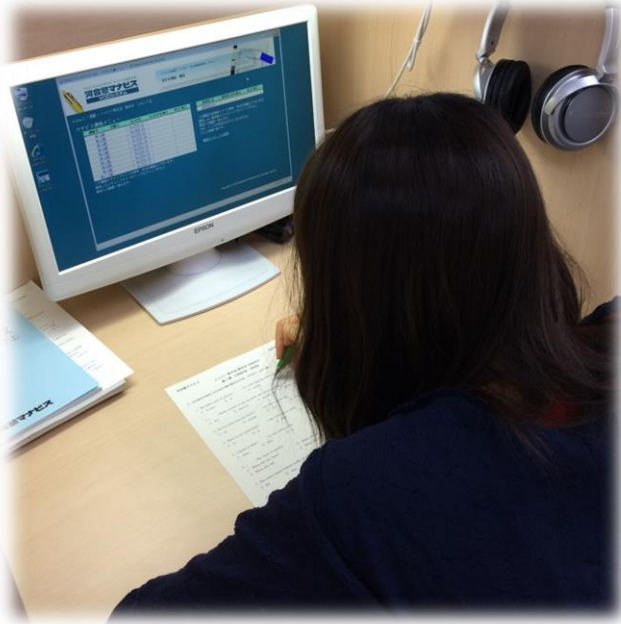

枚方市駅前校の マナビスの1日

マナビス到着～♪

カード交換して…

今日の席を探して…

個別ブースなので集中して
受講することができます。

映像授業では一時停止や巻き戻し、
倍速再生といった様々な
授業の受け方ができます。

また、受講予定は自分に合った
ペースで組むことが可能です。

書くことがいっぱい
あるから一時停止…

ちょっとよくわからな
かったから巻き戻し…

ここは得意だから
倍速で！

受講が終わったら...

受講が終わったらチェックテストを実施。
きちんと理解できているかどうかを
スタッフが確認します。テストを解いた後は
自分で答えを見て採点し、間違えた部分を確認、やり直しをします。

チェックテストで早速確認！

採点が終わったら...

この部分がよく
わからないから
質問しよう！

ここはね～

先ほど採点したチェックテストや授業の中で
わからなかった部分を毎回スタッフに質問し
て「わからない」を解決することができます。
他にも勉強のことや志望校、大学生活について
も相談することができます♪

ここがちょっと...

アドバイスタイム～！

ちょっと休憩！

(休憩スペースで食事をとることもできます)

よし、自習するぞ！

(自習も個別ブースでできます)

おつかれさま