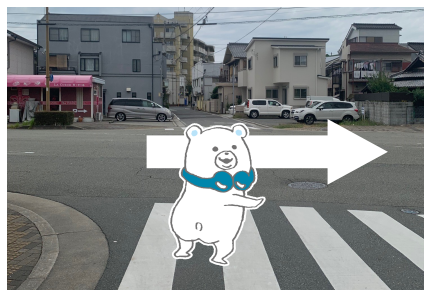

# 加古川東高等学校から校舎までの道案内

道順を僕が案内するよ

公式キャラクター  
道案内 マナベアー

①正門を出て西方面へ直進

②広めの交差点に出たら駅方向に北へ

③国道2号線の交差点を直進

④寺家町の交差点を左折

⑤じけまち商店街入口右手に発見！

⑥リトハ加古川の2階にあるよ

⑦ここから2階へ上がると加古川駅前校へ到着！

⑧校舎入口へ到着、今日も頑張ろう！

## 校舎周辺には

嬉しい！駐輪場完備