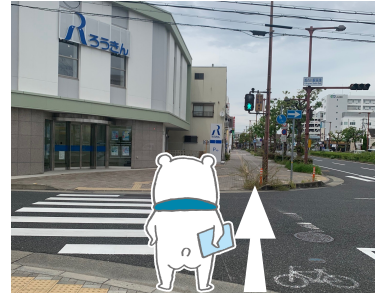

# 加古川東高等学校から校舎までの道案内

道順を僕が案内するよ

公式キャラクター  
道案内 マナベアー

①正門を出て西方面へ直進

②広めの交差点に出たら駅方向に北へ

③国道2号線の交差点を直進

④寺家町の交差点を左折

⑤じけまち商店街入口右手に発見！

⑥リトハ加古川の2階にあるよ

⑦ここから2階へ上がると加古川駅前校へ到着！

⑧校舎入口へ到着、今日も頑張ろう！

## 校舎周辺には

嬉しい！駐輪場完備