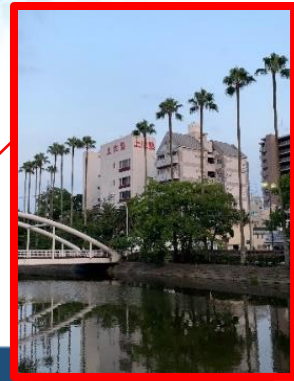

河合塾マナビスはりまや校

高知駅からの道順

高知駅

- ① 高知駅南口を出て、路面電車の線路沿いにまっすぐ進みます。
川を渡るときに、左手側に土佐塾の建物が見えたらもう少しです！

- ② いい部屋ネットさんと高知本舗さんの間の交差点を左折します。

- ③ 河合塾マナビスの建物を目指して進みます。
コインパーキングの隣には駐輪場もあります。

駐輪場はこちら！

- ④ このエントランスが建物の入り口です。